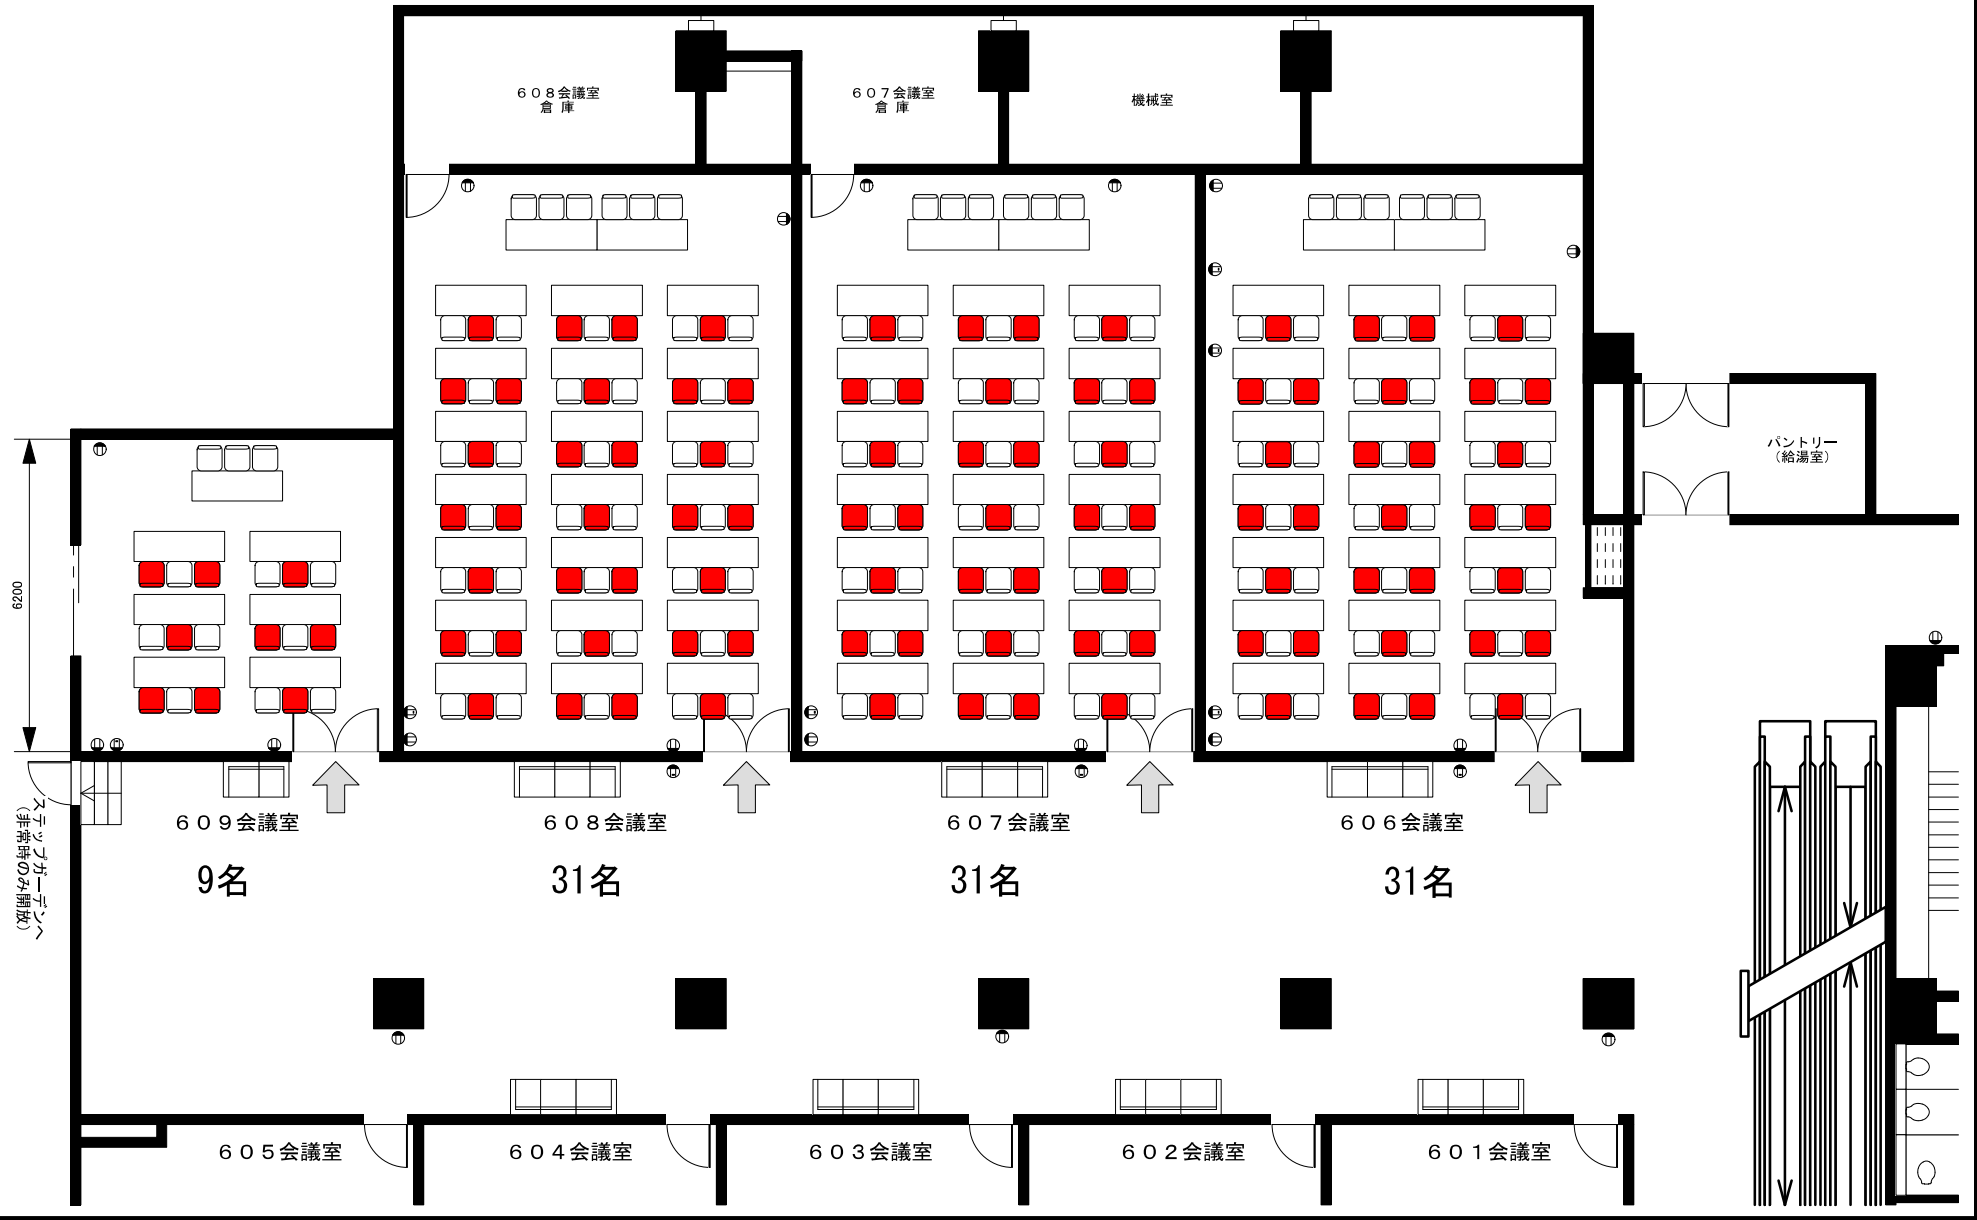

こちらのレイアウトは新型コロナウイルス感染症拡大防止を考慮して半数を目安としたレイアウト図です。

アクロス福岡

6F 606~609会議室

SCALE 1:150 A4

0 1 2 3 4 5m