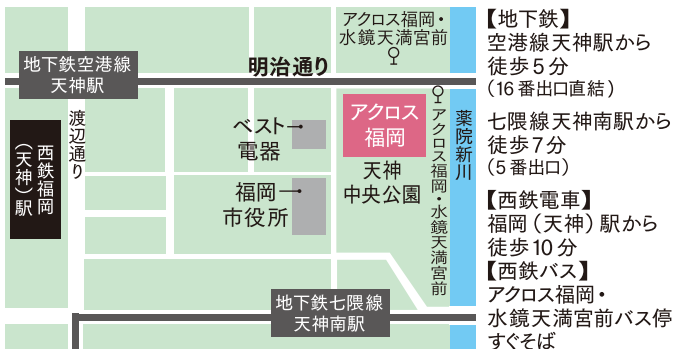

※匠ギャラリーは、リニューアルのため6月27日より当面の間  
休館いたします。

イベント情報をお探しの方と、イベント情報をお知らせしたい方のための情報配信サイト!

九州・山口の文化イベント情報が満載!

# おてかけナビ

<https://acros-info.jp>

### 文化観光情報ひろば

📍 アクロス福岡 1階 / 2階 🕒 10:00→18:00

☎ 092-725-9100

1F 観光案内所\*九州・沖縄・山口エリアの観光\*祭り・イベント

2F 文化情報/コンサート\*美術展\*演劇\*講座\*募集

〒810-0001  
 福岡市中央区天神 1-1-1  
<https://www.acros.or.jp>

アクロス福岡  検索

※イベント情報は 2022年4月1日現在のものです。変更となる場合もございますので、予めご了承ください。

## 工芸品マルシェ

&  
夏休み子ども手作り体験

7.22(金) > 24(日)  
 10:00~18:00 [22日 11:00~、24日 ~16:00]

会場: アクロス福岡円形ホールほか

入場  
無料