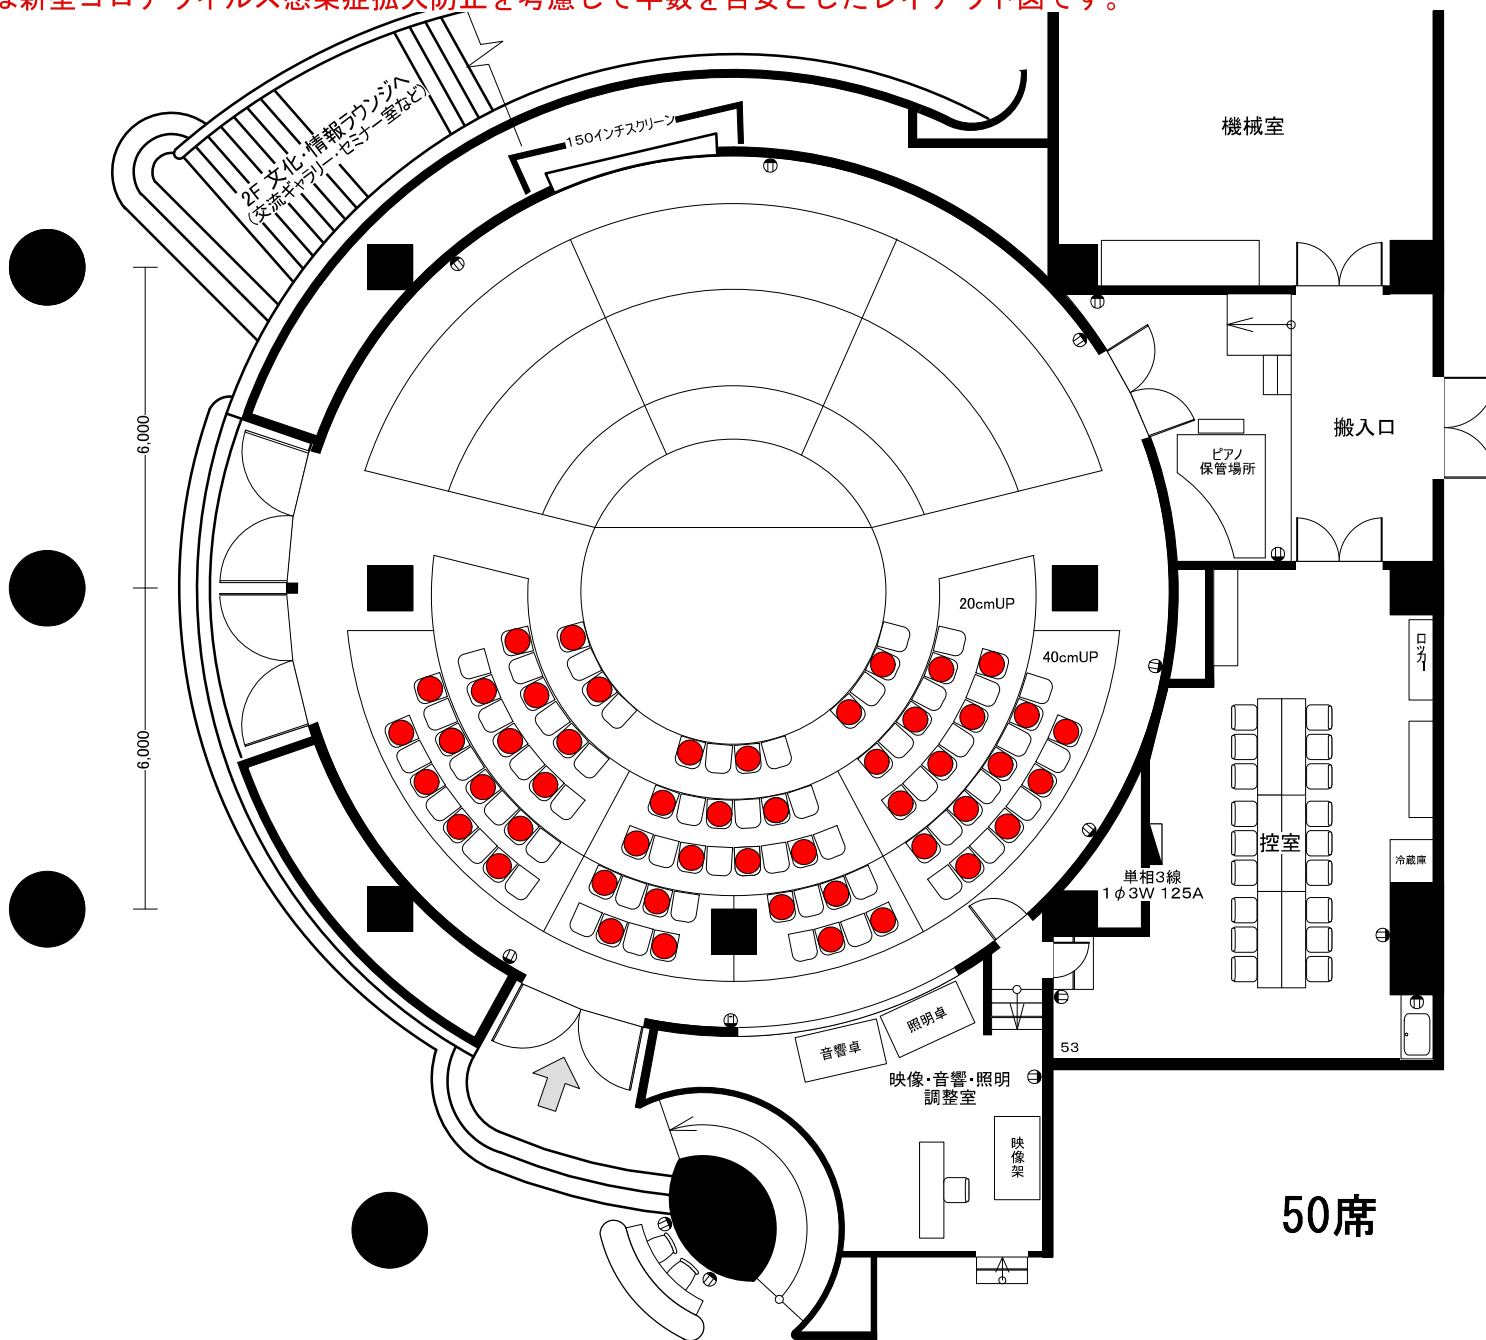

こちらのレイアウトは新型コロナウイルス感染症拡大防止を考慮して半数を目安としたレイアウト図です。

アクロス福岡 車寄せ

50席