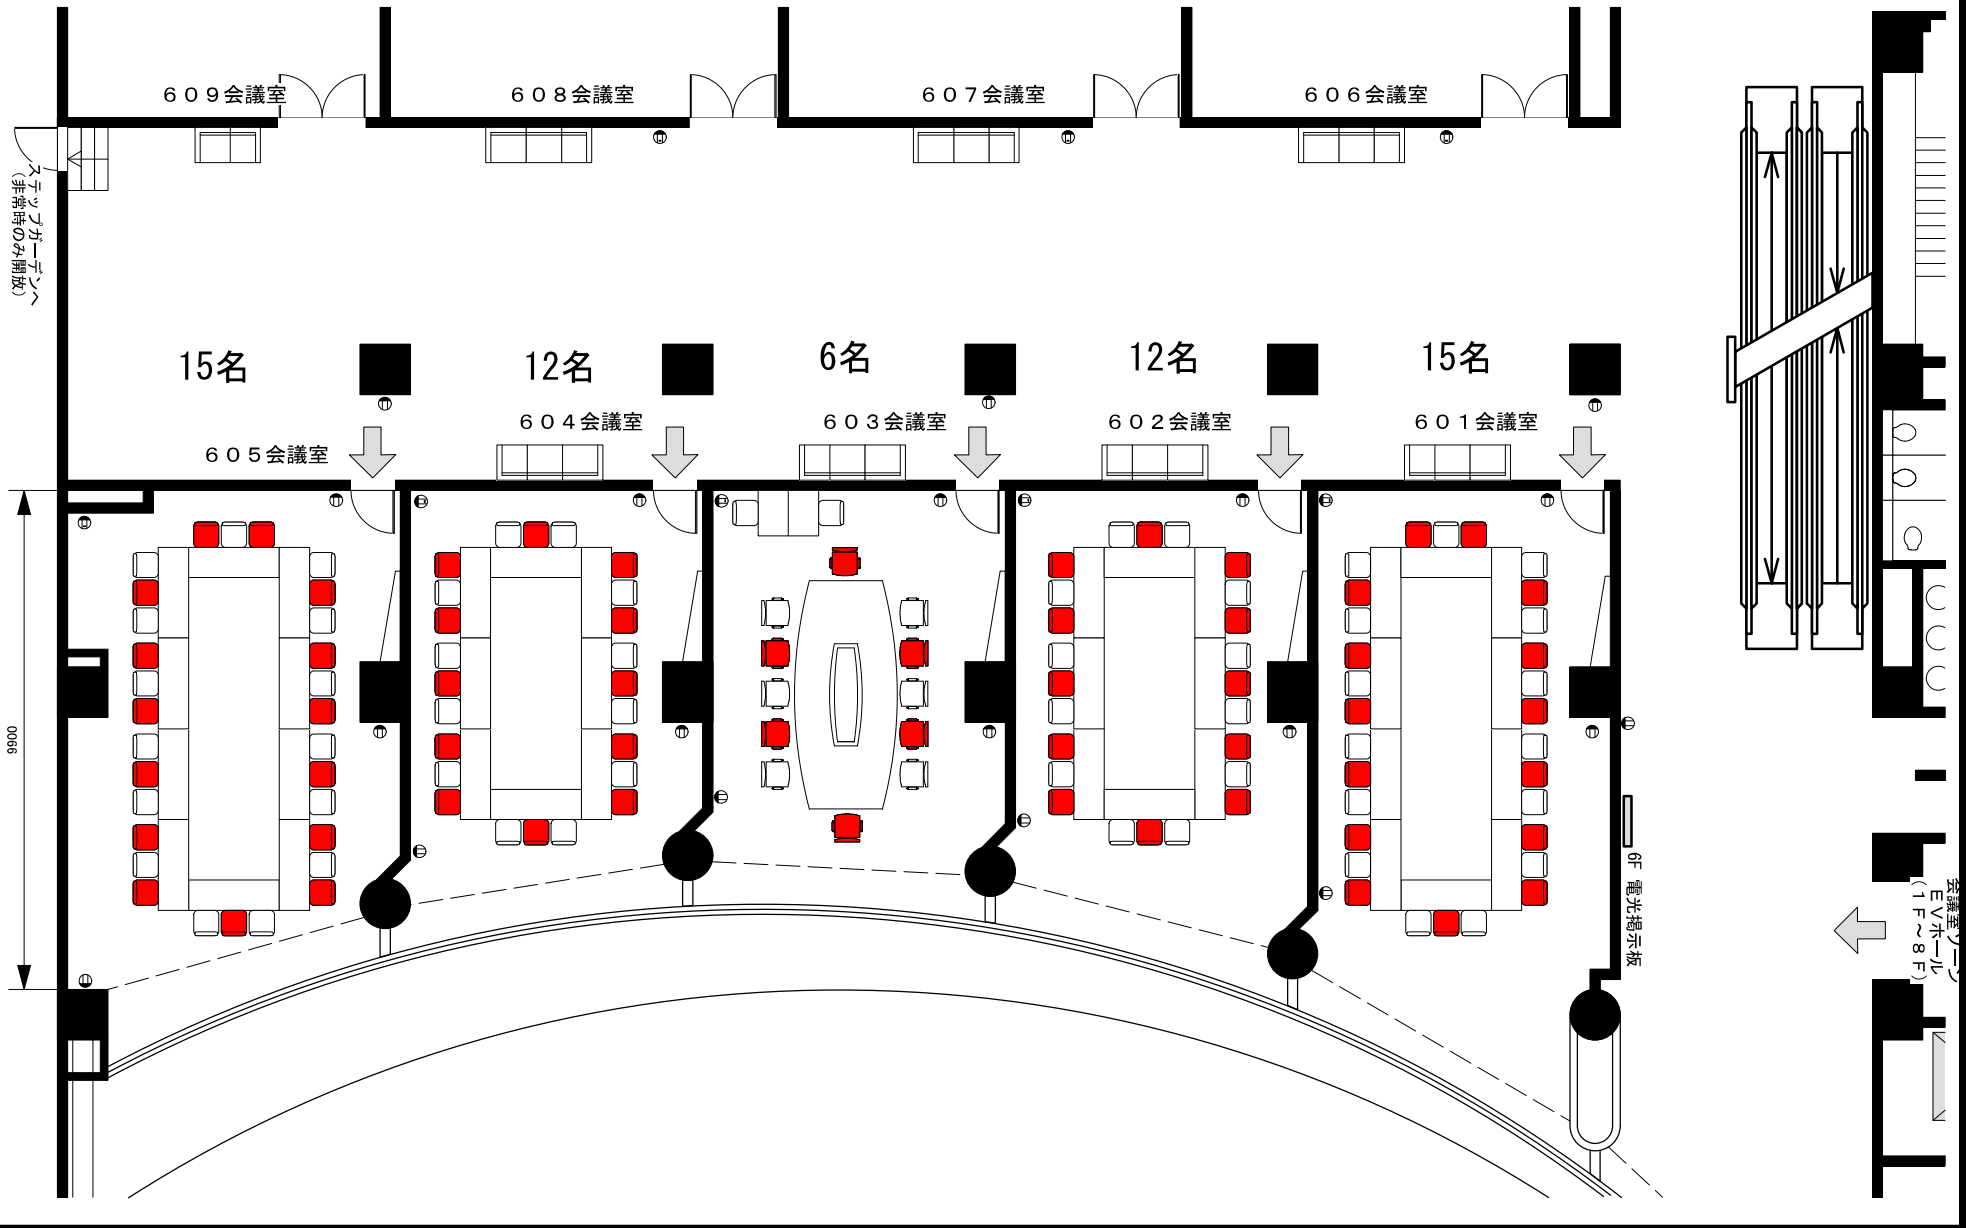

こちらのレイアウトは新型コロナウイルス感染症拡大防止を考慮して半数を目安としたレイアウト図です。

アクロス福岡

6F 601~605会議室

SCALE 1:150 A4

0 1 2 3 4 5m