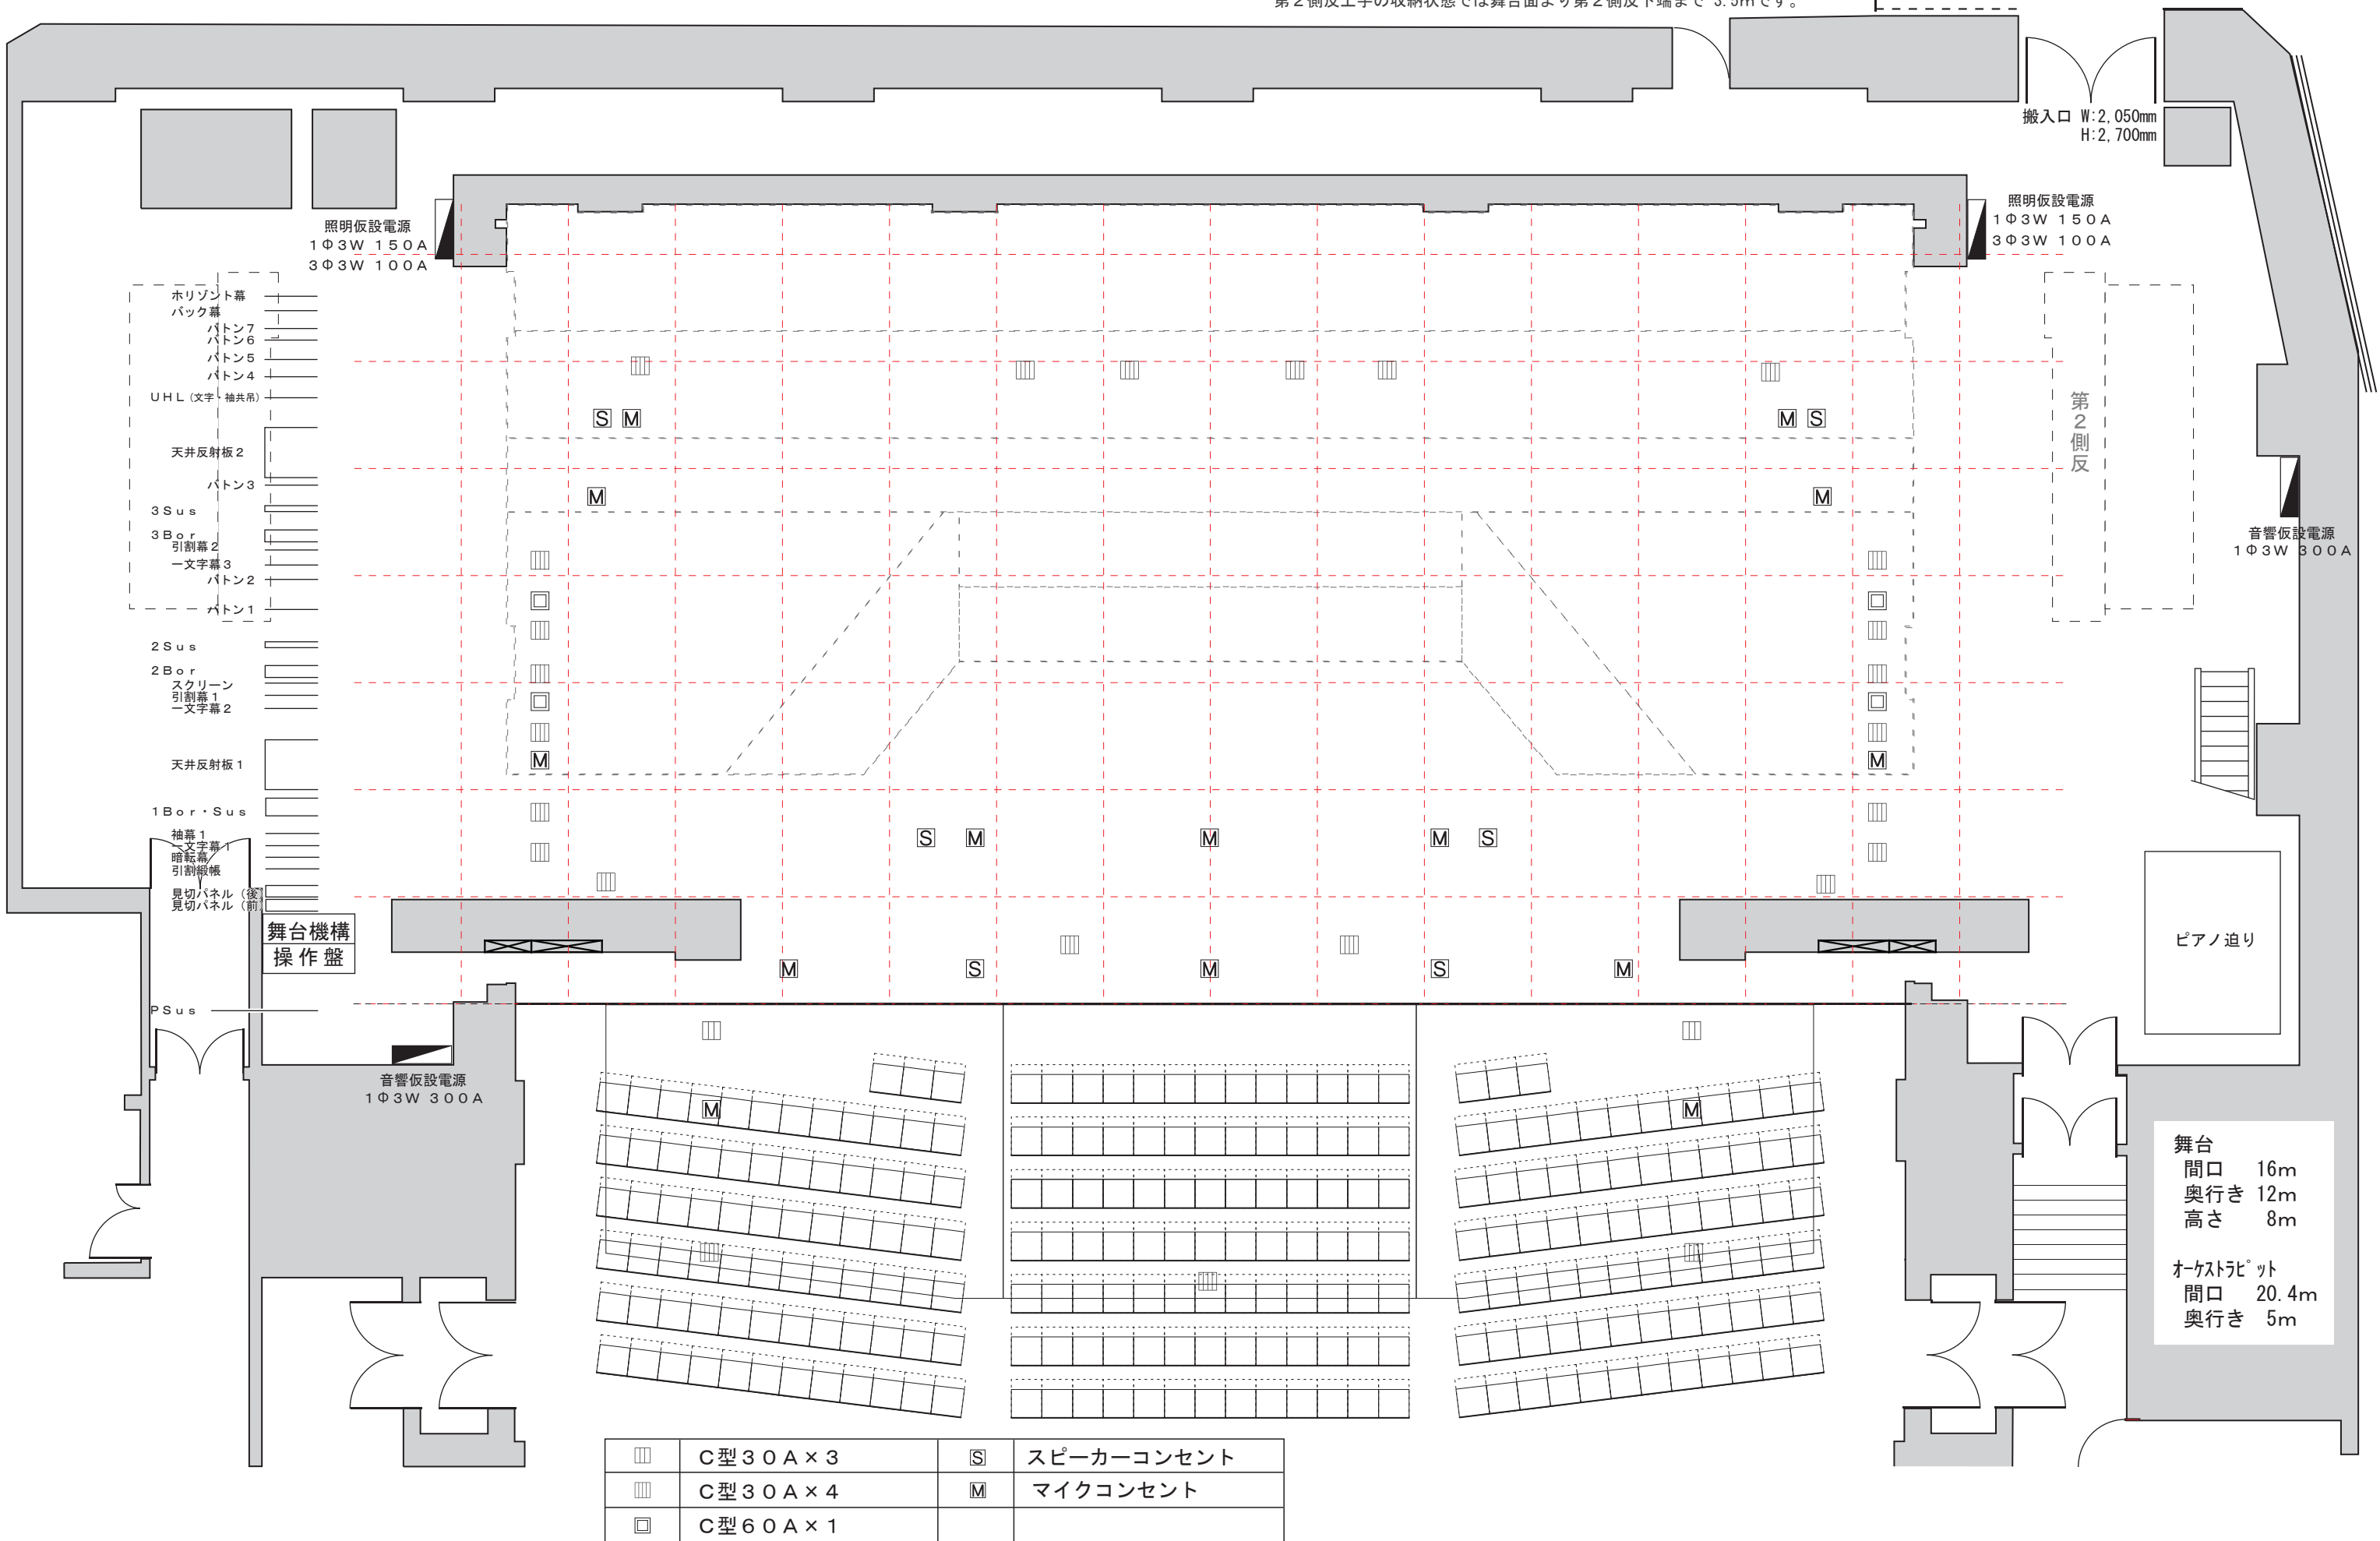

※ 第2側反下手の収納状態では舞台面より第2側反下端まで 5.5mです。
 第2側反上手の収納状態では舞台面より第2側反下端まで 3.5mです。

照明仮設電源
 1Φ3W 150A
 3Φ3W 100A

照明仮設電源
 1Φ3W 150A
 3Φ3W 100A

音響仮設電源
 1Φ3W 300A

音響仮設電源
 1Φ3W 300A

舞台
 間口 16m
 奥行き 12m
 高さ 8m
 オーケストラピット
 間口 20.4m
 奥行き 5m

□	C型30A×3	S	スピーカーコンセント
□	C型30A×4	M	マイクコンセント
□	C型60A×1		