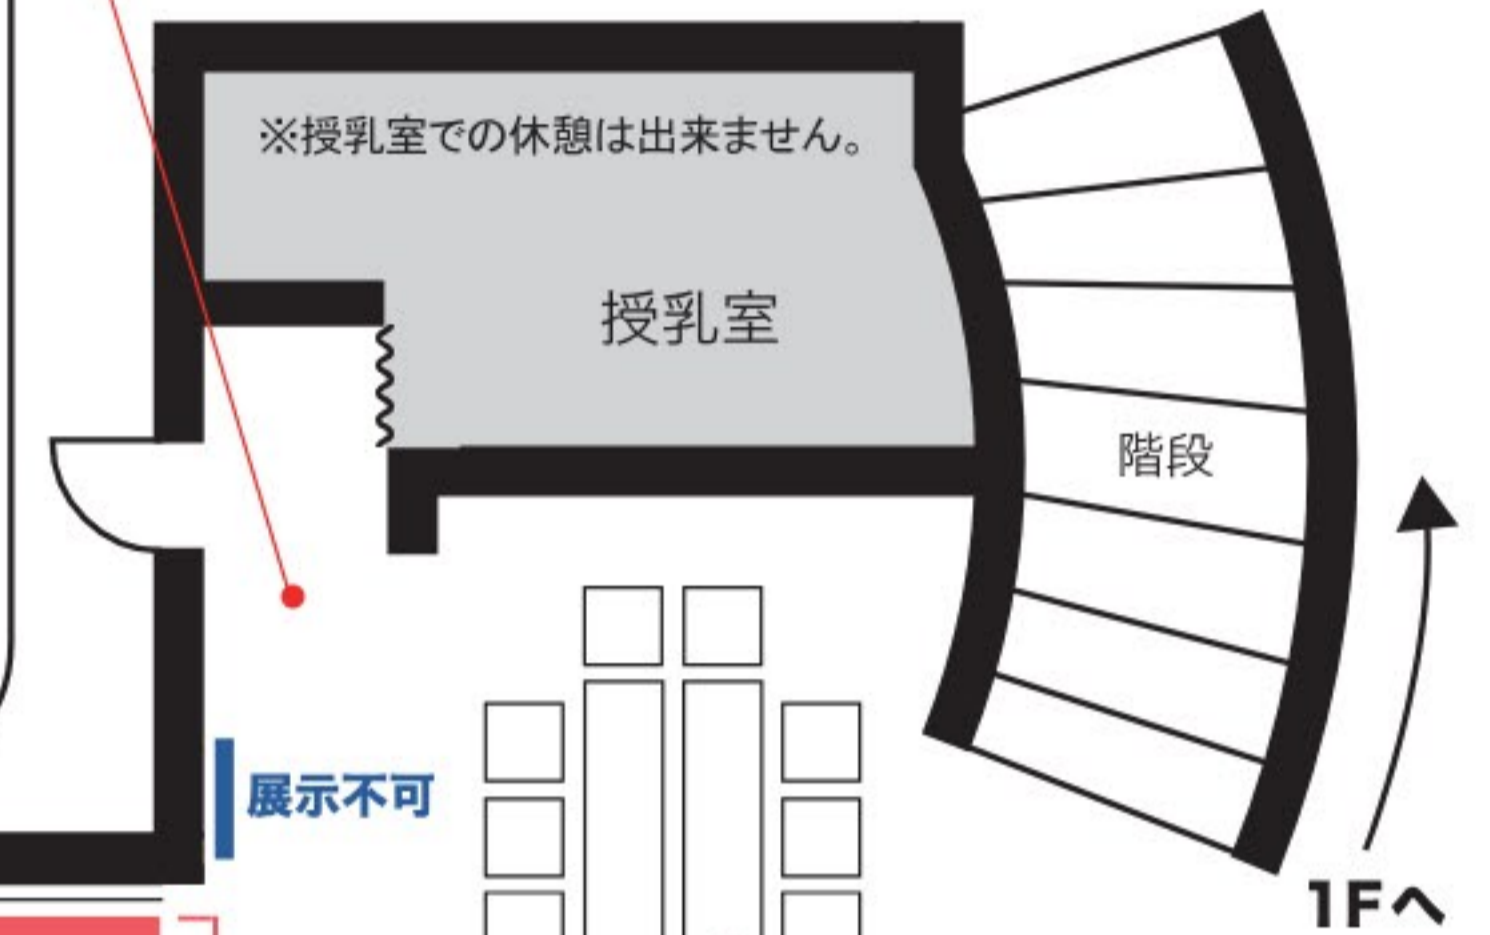

ホワイエ 展示レイアウト

注意事項 ①入場料が無料の作品展に限ります。②会場はフリースペースの為、施錠出来ません。③会場での販売は出来ません。④展示範囲外での場所では展示出来ません。⑤飲食・喫煙不可

側面図

(注)授乳室の連絡通路を塞がないようお願いします。

看板、ポスター等設置不可

出入口

展示可能エリア

消火器

展示可能エリア

75cm

※壁面に机を置く際も柱の内側 75cm 以内に納まるようお願いします。

避難動線確保

体験・ワークショップ等
です、机を利用される際は
こちらをお願いします。
最大机2台、いす10脚
貸出し出来ます。

※内線あり

セミナー室カウンター

匠ギャラリー

※交流ギャラリー、セミナー室利用者等との
共有スペースのため展示不可エリアとなります。

交流ギャラリー受付カウンター

※内線あり

文化観光情報ひろば

交流ギャラリー