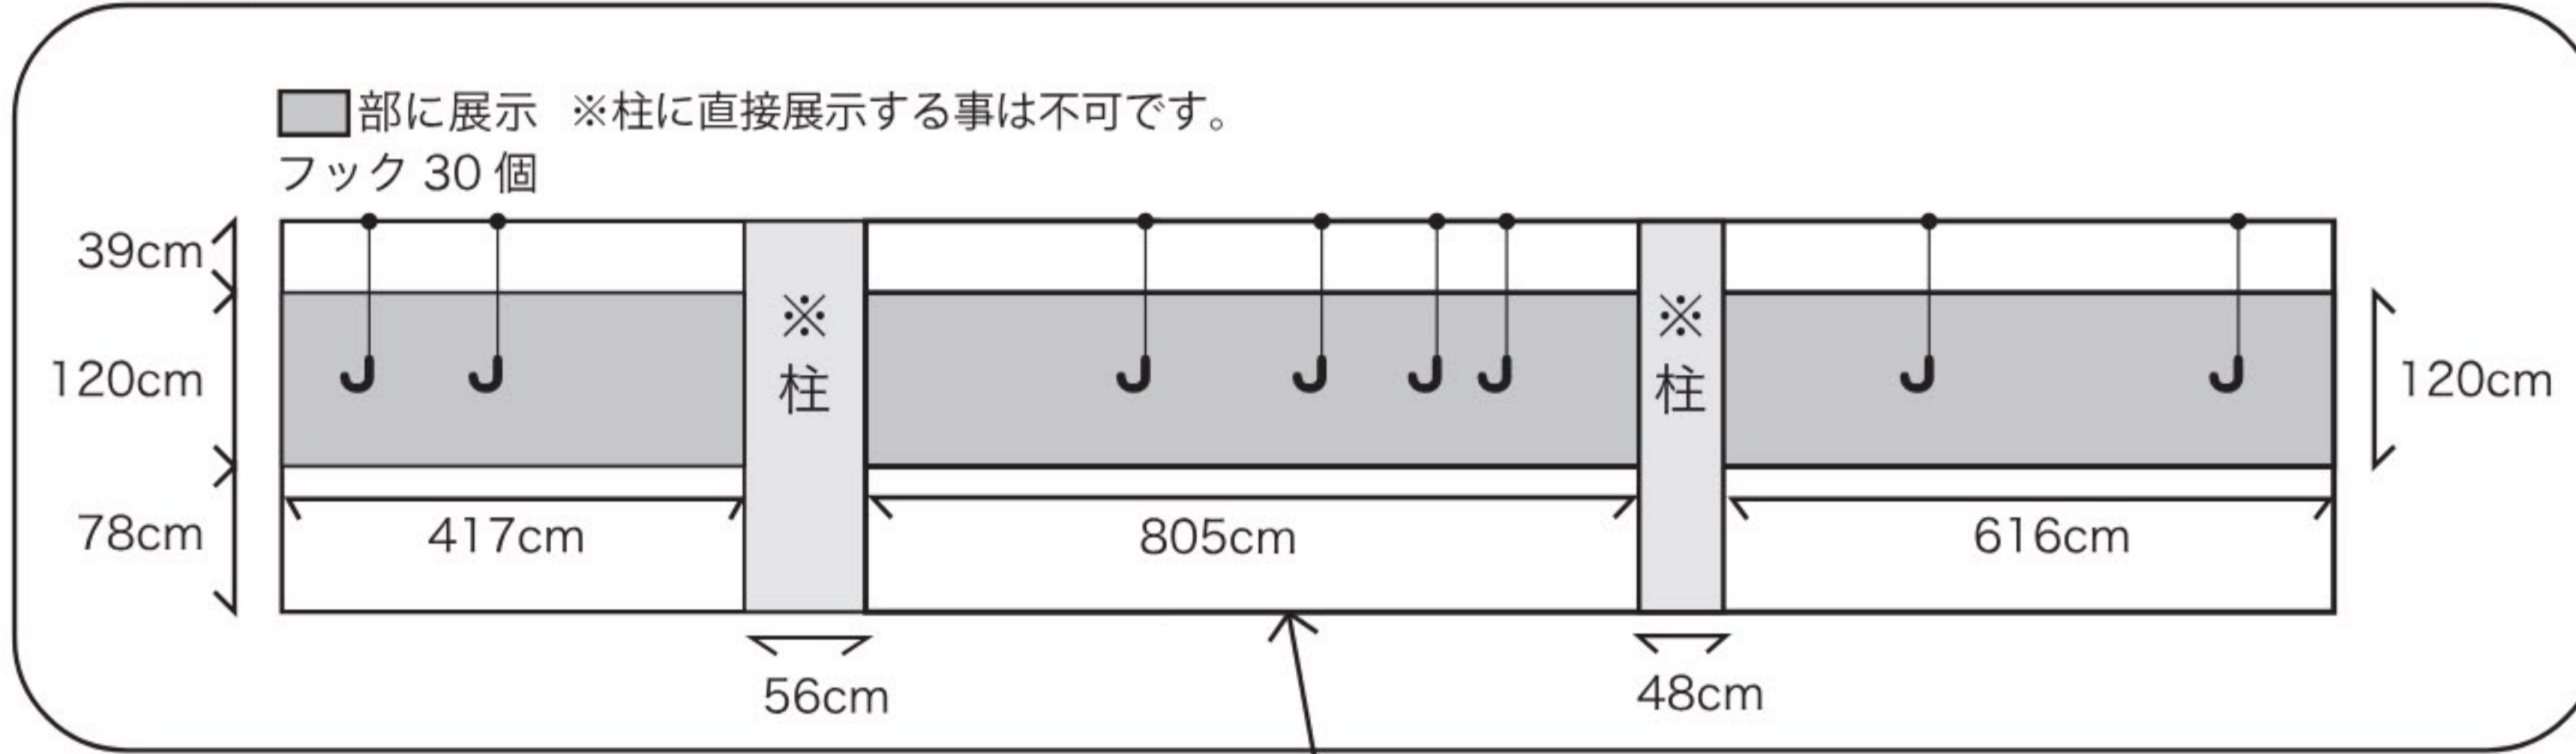

ホワイエ 展示レイアウト

注意事項 ①入場料が無料の作品展に限ります。②会場はフリースペースの為、施錠出来ません。③会場での販売は出来ません。④展示範囲外での場所では展示出来ません。⑤飲食・喫煙不可

側面図

(注)授乳室の連絡通路を塞がないようお願いします。