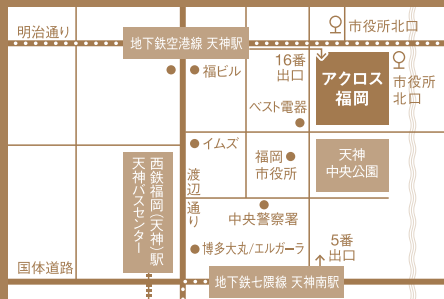

アクロス福岡へお越しの際は公共の交通機関をご利用ください。

交通アクセス

- ■福岡空港から天神まで地下鉄(空港線)で約11分
- ■JR博多駅から天神まで地下鉄(空港線)で約5分

- ●西鉄福岡(天神)駅から徒歩約10分
- ●地下鉄(空港線)天神駅東口から徒歩約3分(16番出口)
- ●地下鉄(七隈線)天神南駅から徒歩約3分(5番出口)
- ●西鉄バス 市役所北口バス停すぐそば